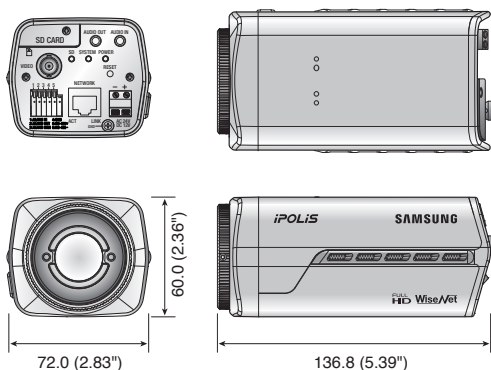

Dimensions

Unité : mm (pouce)

Caractéristiques techniques

	SNB-7000N/P
VIDÉO	
Système imageur	Capteur PS CMOS 1/2,8" 3 Mpx
Nombre total de pixels	2,144(H) x 1,588(V)
Nombre de pixels réels	2,096(H) x 1,561(V)
Système de balayage	Progressif
Luminosité minimale	Couleur : 1 lux (F1.2, 50IRE), 0,017 lux (Augmentation sensibilité 60x) N/B : 0,08 lux (F1.2, 50IRE), 0,001 lux (Augmentation sensibilité 60x)
Rapport signal/bruit	50dB
Sortie vidéo	CVBS : 1.0 Vp-p / 75Ω composite, 704 x 480(N), 704 x 576(P), pour installation
OBJECTIF	
Type d'objectif	Manuel / Auto Iris CC
Type montage	C / CS
OPÉRATIONNEL	
Titre caméra	Off / On (Affichage jusqu'à 15 caractères)
Jour/Nuit	ICR auto / Couleur / N/B / N/B Externe
Compensation de rétroéclairage	Off / BLC / HLC
Large gamme dynamique	Off / On (WDR en Full HD)
Amélioration du contraste	SSDR (Samsung Super Dynamic Range, Plage super dynamique Samsung) (Off / On)
Réduction du bruit numérique	SSNR III (Filtre bruit 2D+3D) (Off / On)
Détection de mouvement	Off / On (4 zones programmables)
Masque de confidentialité	Off / On (1 zone polygonale en 4 points + 16 zones rectangulaires)
Sens-up (Intégration image)	Off / Automatique (2x ~ 60x)
Contrôle du gain	Off / Faible / Moyen / Élevé
Balance Blancs	ATW / AWC / Manuel / Intérieur / Extérieur
Vitesse d'obturateur électronique	Auto / A.FLK / Manuel (1/30 ~ 30 000s)
Basculement / Miroir	Off / On
Analyse vidéo intelligente	Changement de scène, Ligne virtuelle, Entrée / Sortie, Apparition / Disparition
E/S alarme	1 entrée / 1 sortie (Relais)
Interface de contrôle à distance	RS-485
Protocole RS-485	Samsung-T/E, Pelco-P/D, Sungjin
RÉSEAU	
Ethernet	RJ-45 (10/100BASE-T)
Format de compression vidéo	H.264, MJPEG
Résolution	Mode 3 Mpx - 2048 x 1536, 1920 x 1080P (Full HD), 1600 x 1200, 1280 x 1024, 1280 x 960, 1280 x 720P (HD), 1024 x 768, 800 x 600, 800 x 450, 640 x 480, 640 x 360, 320 x 240, 320 x 180
	Mode 2 Mpx - 1920 x 1080P (Full HD), 1280 x 1024, 1280 x 960, 1280 x 720P (HD), 1024 x 768, 800 x 600, 800 x 450, 640 x 480, 640 x 360, 320 x 240, 320 x 180
Vitesse d'enregistrement max.	Mode 3 Mpx - H.264 : 20 ips max. pour toutes les résolutions MJPEG : 800 x 600 ~ 320 x 180 - 20ips, 1280 x 1024 ~ 1920 x 1080 - 15ips 2048 x 1536 - 10ips
	Mode 2 Mpx - H.264 : 30 ips max. pour toutes les résolutions (Lorsque WDR est on, la vitesse d'enregistrement est de 15 ips max.) MJPEG : 800 x 600 ~ 320 x 180 - 30ips, 1280 x 1024 ~ 1920 x 1080 - 15ips
Codec intelligent	Oui (Méthode basée sur zone, Système de détection des visages)
Réglage de la qualité vidéo	H.264 : Niveau de compression, Contrôle du niveau de débit binaire cible MJPEG : Contrôle du niveau qualité
Méthode de contrôle du débit binaire	H.264 : CBR ou VBR, MJPEG : VBR
Fonction du flux vidéo	Flux vidéo multiple (Jusqu'à 6 profils)
E/S audio	Entrée micro/ligne, Sortie de ligne
Format de compression audio	G.711 u-law
Communication audio	Audio bidirectionnelle
IP	IPv4, IPv6
Protocoles	TCP/IP, UDP/IP, RTP(UDP), RTP(TCP), RTSP, NTP, HTTP, HTTPS, SSL, DHCP, PPPoE
Sécurité	FTP, SMTP, ICMP, IGMP, SNMPv1/v2c/v3(MIB-2), ARP, DNS, DDNS, ONVIF Authentification de l'identifiant HTTPS(SSL), Authentification de l'identifiant en abrégé Filtrage d'adresses IP, Journal d'accès utilisateur, Authentification 802.1x
Méthode de transmission	Diffusion unicast/multicast
Nombre maximal d'utilisateurs en accès	10 utilisateurs max. en mode unicast
Logement mémoire	Logement carte mémoire SD/SDHC
Conformité ONVIF	Oui
Langues des pages Web	Anglais, Français, Allemand, Espagnol, Italien, Chinois, Coréen, Russe, Japonais, Suédois, Danois, Portugais, Turc, Polonais, Tchèque, Roumain, Serbe, Néerlandais, Croate, Hongrois, Grec
Web Viewer	Système d'exploitation pris en charge : Windows XP / Windows VISTA / Windows 7, MAC OS Navigateur pris en charge : Internet Explorer 7.0 ou supérieur, Firefox, Google Chrome, Apple Safari
Logiciel de gestion centralisée CMS	NET-i viewer
ENVIRONNEMENTAL	
Température / Humidité de fonctionnement	-10°C ~ +50°C (+14°F ~ +122°F) / 20% ~ 80% RH
ÉLECTRIQUE	
Tension / Courant d'entrée	12V CC, 24V CA, PoE (IEEE802.3af)
Consommation d'énergie	Max. 6W (12V CC), Max. 7W (24V CA, PoE)
MÉCANIQUE	
Couleur / Matériau	Gris foncé / Métallique
Dimensions (L x H x P)	72,0 x 60,0 x 136,8mm (2,83" x 2,36" x 5,39")
Poids	440g (0,97 lb)