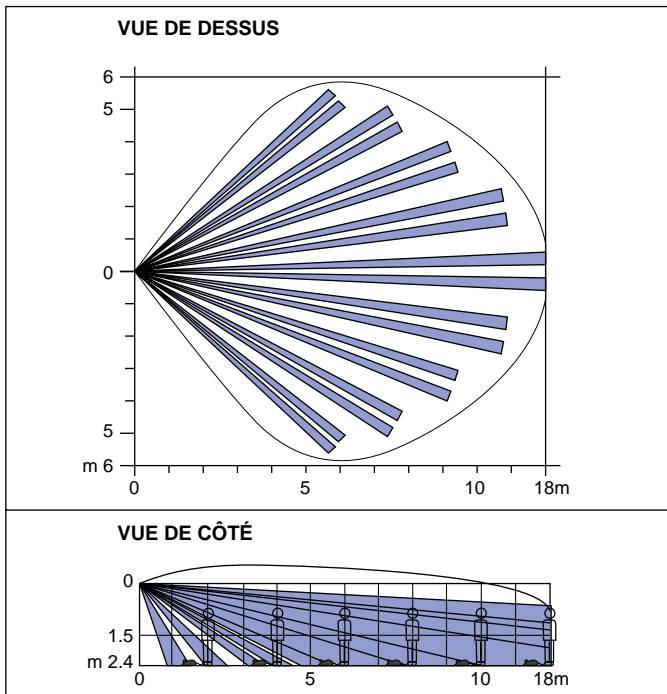

PORTÉE 18M

**DETECTEUR DOUBLE TECHNOLOGIE
INFRAROUGE & HYPERFREQUENCE**

DX-60

LE DX-60 ASSOCIE LA TECHNOLOGIE IRP QUAD ELECTRONIQUE ET LA DETECTION HYPERFREQUENCE

Le DX-60 est l'aboutissement de la recherche avancée Optex en matière de technologie IRP et HF. Les perfectionnements comprennent la « TECHNOLOGIE REGLAGE DE CHAMP HF » brevetée, et la technologie IRP avec la Nouvelle Lentille Sphérique qui améliore le système QUAD ELECTRONIQUE, le tout en un produit compact.

CARACTERISTIQUES TECHNIQUES

DX-60

Principe de détection	Infrarouge Passif et Hyperfréquence.
Portée	18m x 18m, angle 85°.
Nombre de zones	82 zones (IRP).
Hauteur de montage	1.8 ~ 2.4 m.
Sensibilité	1.6°C à 0.6m / sec. (18m)
Vitesse détectable	0.3 ~ 3 m / sec.
Durée d'alarme	2.0 ± 0.5 sec.
Sortie d'alarme	NF, 28 Vcc 0.2A max.
Sortie d'autoprotection	NF, ouvert quand le couvercle est ouvert.
Préchauffage	~ 30 sec.
Indication LEDs	Clignotement pendant le préchauffage. ROUGE : ALARME, MEMOIRE ALARME et témoin DEFAULT JAUNE: HF et témoin DEFAULT. VERT: IRP et témoin DEFAULT.
Alimentation	9 ~ 18 Vcc.
Consommation	12 mA (hors alarme max.), 35 mA (en alarme max.) sous 12 Vcc.
Interférence RF	Pas d'alarme pour 30 V / m.
Plage de Température	- 10°C à + 50°C.
Humidité	95% max.
Fréquence HF	9.9 Ghz
Poids	150 grs version antenne plastique.