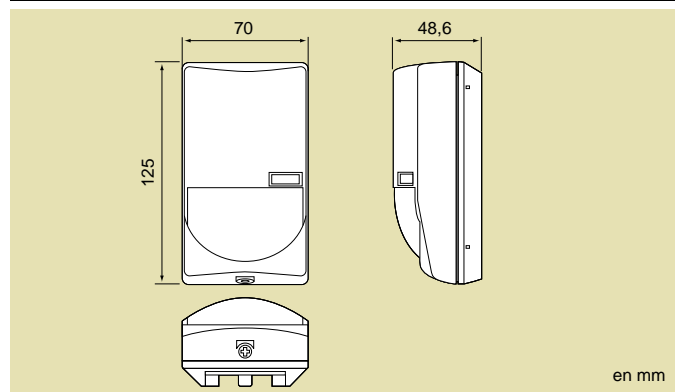

SUPPORTS OPTIONNELS

FA-1W

Support mural orientable,
± 45° (Horizontal),
0-20° (Vertical vers le bas)

FA-3

Support mural/plafonds orientable,
± 45° (Horizontal),
0-15° (Vertical vers le bas)

DIMENSIONS

* Caractéristiques et présentation pouvant être modifiées sans préavis.