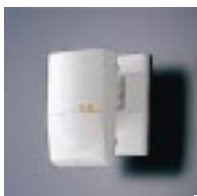

SUPPORTS OPTIONNELS

FA-1W

Support mural orientable,
± 45° (Horizontal),
0-20° (Vertical vers le bas)