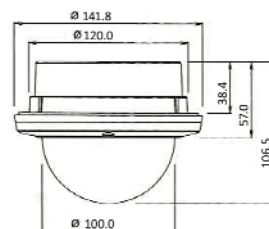

CARACTERISTIQUES

Fonction Jour/Nuit	OUI avec filtre IR amovible
Définition horizontale	600 lignes TV Couleur, 650 lignes TV N&B
Capteur	CCD 1/3" Sony super HAD II
Résolution	752(H) x 582(V)
Système de synchronisation	Interne
Système de balayage	PAL 625 lignes 2:1 entrelacé
Sortie vidéo	1 Vcc, composite. 75 ohms
Rapport signal/bruit	Supérieur à 52 dB (AGC éteint)
Sensibilité	0 lux
Compensation contre-jour	Automatique
Balance des blancs	Automatique 1800 K à ~ 11000 K
Contrôle de gain	Automatique
Diodes (LED)	10 diodes Ø8 mm, 850 nm
Portée des diodes	Jusqu'à 20 m
Objectif	Varifocale auto-iris de 3,3 à 12 mm
Angle d'ouverture horizontal	De 89,8° à 23,9°
Masques privatifs	8 zones
Détection d'activité	8 zones
Indice de protection	IP66

ALIMENTATION

Alimentation (non fournie)	12 VDC 400 mA / 24 VAC 190 mA
Température de fonctionnement	De -10 °C à 50 °C

CARACTERISTIQUES MECANIQUES

Dimensions (LxP)	150 x 115,7 mm
Poids Net	1,7 kg
Fixation	Plafond, encastrable ou murale
Coque/bulle	Transparente/clair
Orientation mécanisme	3 axes sans outils, magnétique

DESIGNATIONS

DESIGNATIONS	CODES
DFAV3312IR2 dôme	7771719
FMDFAV fixation murale	7771717
DADFAV déport d'angle	7771991
CPDFAV collier de plateau	7771992
PSU2.12/1500 bloc d'alimentation	7771207

DIMENSIONS

Unité : mm

MONTAGE ENCASTRÉ