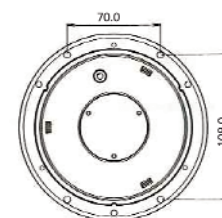

CARACTERISTIQUES

Fonction Jour/Nuit	OUI avec filtre IR amovible
Définition horizontale	600 lignes TV Couleur, 650 lignes TV N&B
Capteur	CCD 1/3" Sony super HAD II
Résolution	752(H) x 582(V)
Système de synchronisation	Interne
Système de balayage	PAL 625 lignes 2:1 entrelacé
Sortie vidéo	1 Vcc, composite. 75 ohms
Rapport signal/bruit	Supérieur à 52 dB (AGC éteint)
Sensibilité	0 lux
Compensation contre-jour	Automatique
Balance des blancs	Automatique 1800 K à ~ 11000 K
Contrôle de gain	Automatique
Diodes (LED)	10 diodes Ø8 mm, 850 nm
Portée des diodes	Jusqu'à 20 m
Objectif	Varifocale auto-iris de 3,3 à 12 mm
Angle d'ouverture horizontal	De 89,8° à 23,9°
Masques privatifs	8 zones
Détection d'activité	8 zones
Indice de protection	IP66

ALIMENTATION

Alimentation (non fournie)	12 VDC 400 mA / 24 VAC 190 mA
Température de fonctionnement	De -10 °C à 50 °C

CARACTERISTIQUES MECANIQUES

Dimensions (LxP)	150 x 115,7 mm
Poids Net	1,7 kg
Fixation	Plafond, encastrable ou murale
Coque/bulle	Transparente/clair
Orientation mécanisme	3 axes sans outils, magnétique

DESIGNATIONS

DESIGNATIONS	CODES
DFAV3312IR2 dôme	7771719
FMDFAV fixation murale	7771717
DADFAV déport d'angle	7771991
CPDFAV collier de plateau	7771992
PSU2.12/1500 bloc d'alimentation	7771207

DIMENSIONS

Unité : mm

MONTAGE ENCASTRÉ